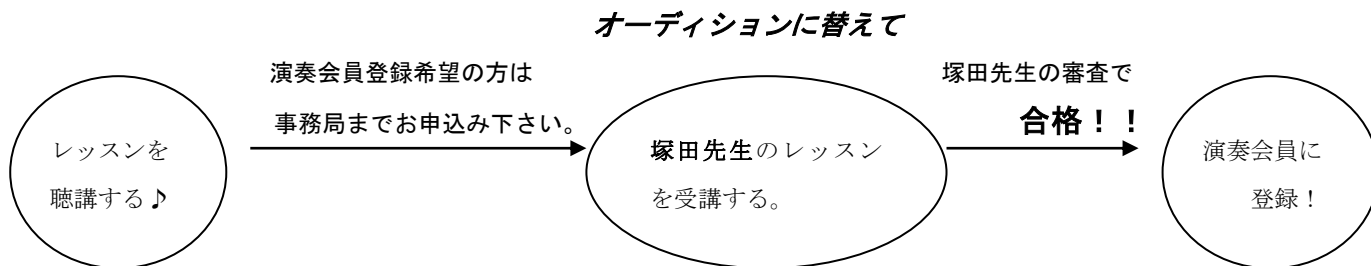

「ふくやま日本歌曲塾」演奏会員登録要項

「ふくやま日本歌曲塾」は2005年春に福山で設立されました。

この塾では、専門家・アマチュアを問わず、日本語の歌を大切に思う者が一堂に会し、日本歌曲（名歌・愛唱歌も含む）を学び研究しています。塾長には、日本歌曲の研究・解釈・伴奏において現在日本で第一人者として評価の高い塚田佳男先生をお迎えし、会員たちは福山から新しい音楽文化を発信したいという大きな希望にあふれています。

会員は、三種類で構成されています。

- ・ **演奏会員** (声楽家とピアニスト公開レッスンを受講 年会費 3,000 円 オーディション有り)
  聴講なさる場合は無料です。
- ・ **一般支援会員** (一般音楽愛好家 あるいは音楽家 会のサポーターです。年会費 2,000 円 どなたでも可能です) 公開レッスンを聴講します。聴講料は半額の 1,000 円です。
- ・ **協賛支援会員** (会の活動に賛同し、資金面での援助をしてサポートする企業・個人 年会費 1 口 10,000 円 どなたでも可能です)

専門家だけではなく、歌の好きな一般市民もサポーターとしての構成メンバーであることが、この会の大きな特徴です。

会の詳しい活動内容につきましては、別紙「会の概要」をご参照ください。

演奏会員は随時、募集しておりますが、オーディションがあります

演奏会員への登録方法

まず、会の様子をご覧下さい。

オーディションのためのレッスン代費用は
(会員外価格 14,000 円+オーディション料 2,000 円) です。

通常レッスン会員価格 レッスンは1コマが45分。

塚田佳男先生のレッスン 声楽家、ピアニストとともにそれぞれ1コマ 11,000 円

関定子先生のレッスン 声楽家のみ1コマ 12,000 円 ピアニストは、レッスン代不要で、会からレッスンピアニストとして、些少の交通費(市内額)1000 円が支給されます。

※「ふくやま日本歌曲塾」会員申込書は、ホームページからダウンロードできます。

<http://nihonkakyokujuku.chottu.net/>

「ふくやま日本歌曲塾」事務局 藤澤直子 090-5377-2309
〒720-0802 福山市松浜町 4-3-40 NOVA 松浜 1001 Studio 歌鈴内
TEL FAX 084-925-3469 (留守録可)